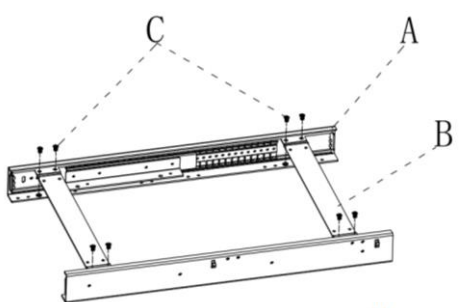

Механизм для углового корпуса

EVA Dark Side

Левая установка

Механизм для углового корпуса

EVA Dark Side

Правая установка

1.1

1.2

1.3

2.

4.1

4.2