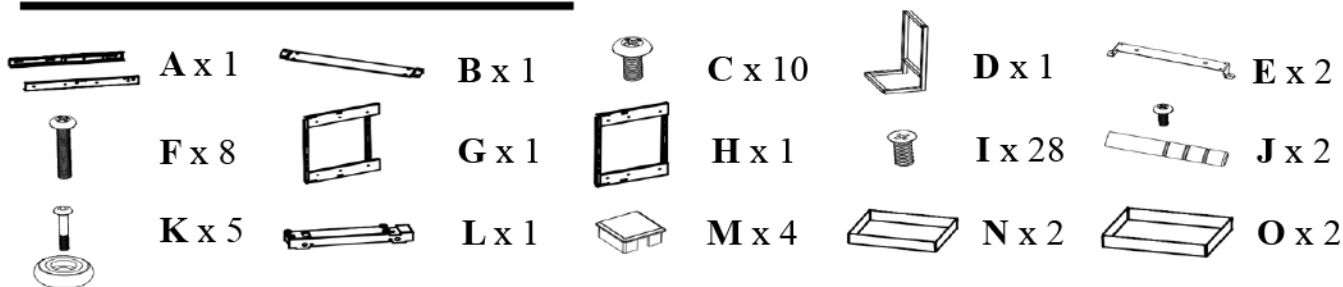

Механизм для углового корпуса

EVA Dark Side

Левая установка

Механизм для углового корпуса

EVA Dark Side

Правая установка

1.1

1.2

1.3

2.

4.1

4.2