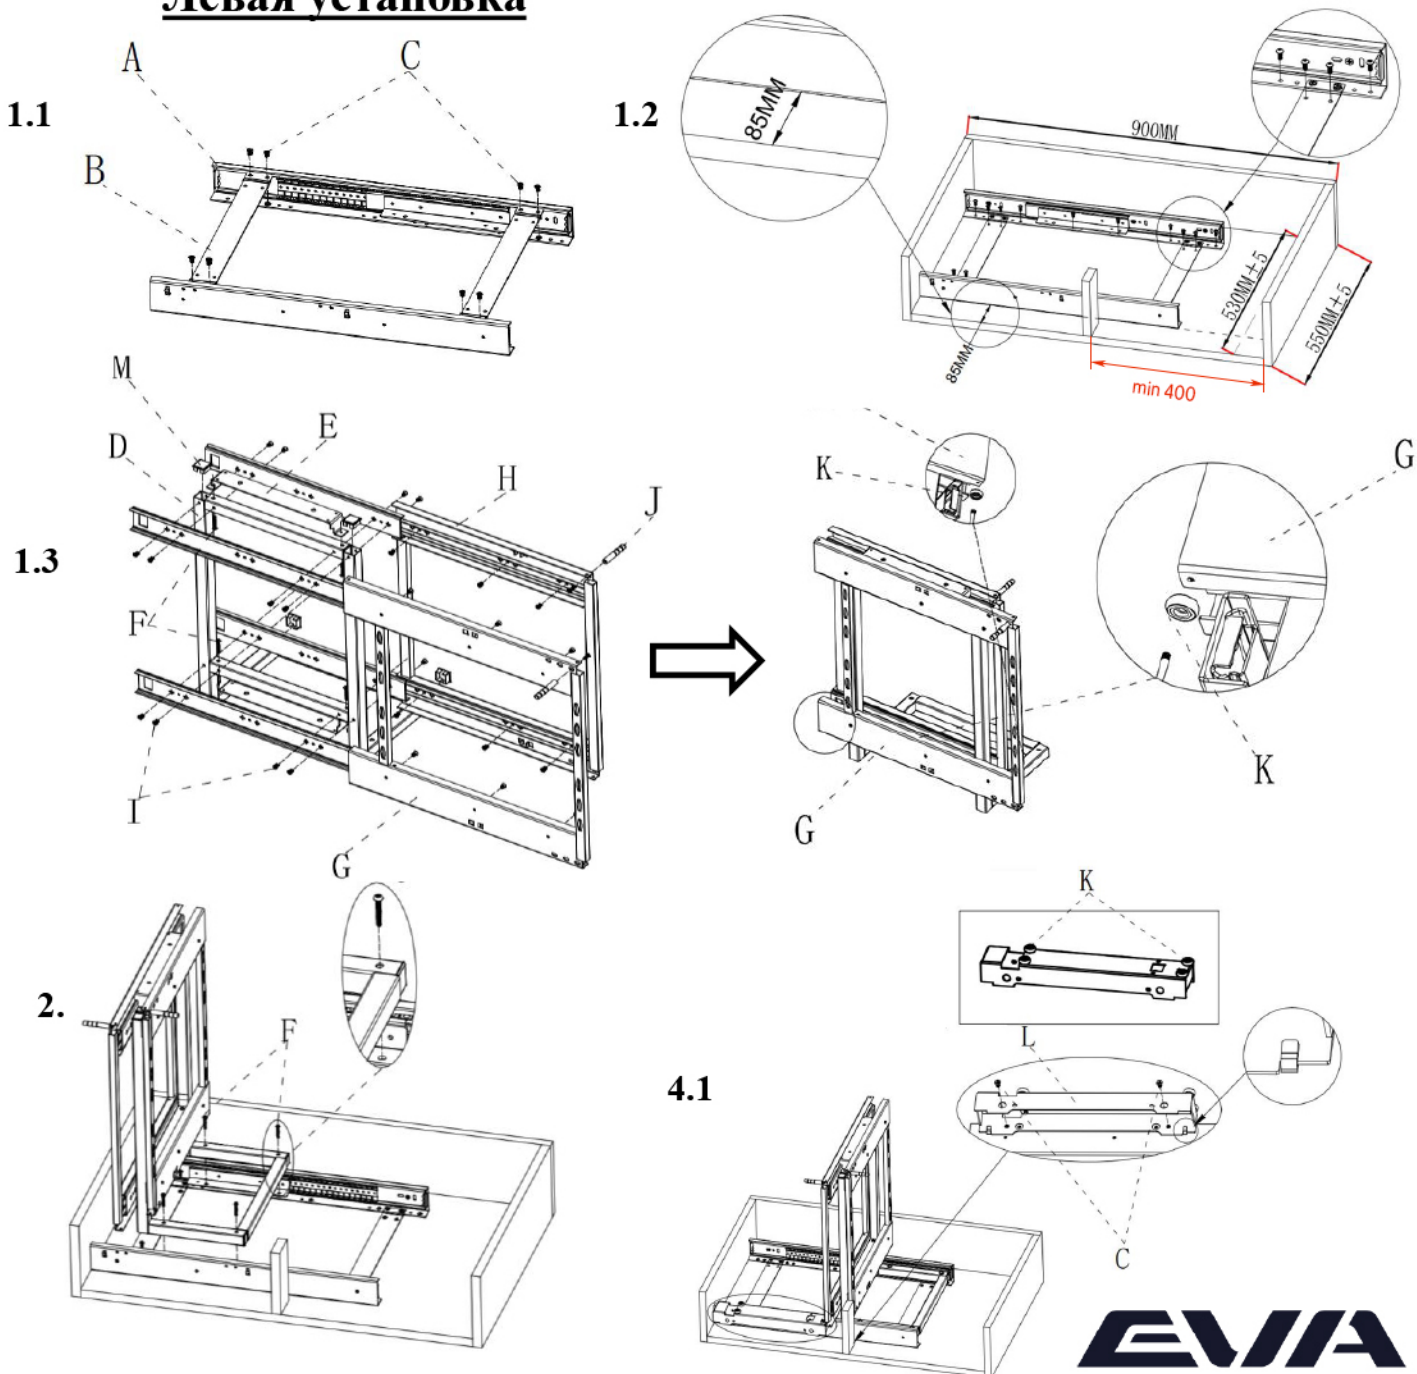

Механизм для углового корпуса

EVA Dark Side

Левая установка

Механизм для углового корпуса

EVA Dark Side

Правая установка

1.1

1.2